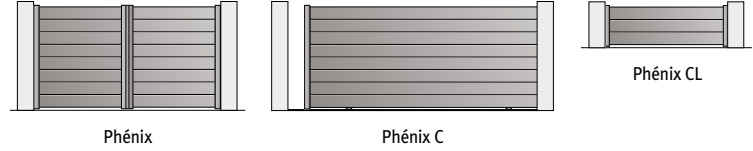

Signature - Les portails coulissants

LÉGENDES

Remplissage
 Lames de 255 x 18, 170 x 18 mm ou lames brise-vent 150 x 25

Emplacement du décor
 M = décor milieu
 H = décor haut

Signature - Les clôtures

Optimo® - Modèles pleins - Lames larges

Optimo® - Modèles ajourés - Lames ajourées

Nouveauté 2018

Optimo® - Modèles mixtes

Nouveauté 2018

Optimo® - Modèles semi-ajourés - Lames ajourées

LÉGENDES

Remplissage
 Lames pleines 210 x 30 mm
 Lames ajourées 150 x 30 mm