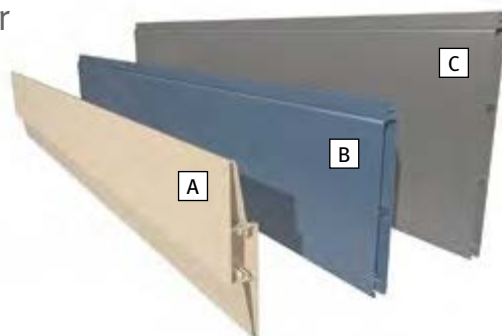

Il y a forcément un produit SIB
fait pour vous !

L'aluminium pour passion

3 choix de lames pour le remplissage

- A- Brise-vent
- B- Lames 170 x 18
- C- Lame 255 x 18

Créez un portail au design unique, reflet de votre personnalité avec la gamme Signature ! Découvrez des lignes épurées, avec différents remplissages (lames de 255 mm, de 170 mm ou de lames brise-vents), associées à différentes combinaisons possibles de décors. Grâce au concept novateur de SIGNATURE, révélez votre style !