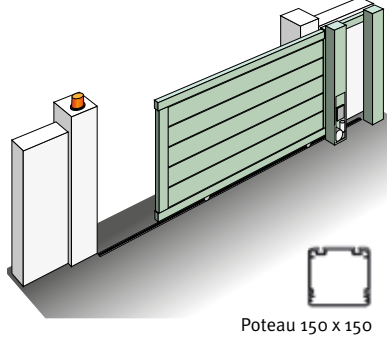

Coulissant C720

Accédez très rapidement à votre propriété grâce à sa vitesse d'ouverture.

Encombrement (en mm) :
L : 300 x P : 180 x H : 280

Intégré au poteau Cl24

Discrétion assurée avec cet automate totalement intégré dans le poteau de guidage. Laquage à la teinte du portail.