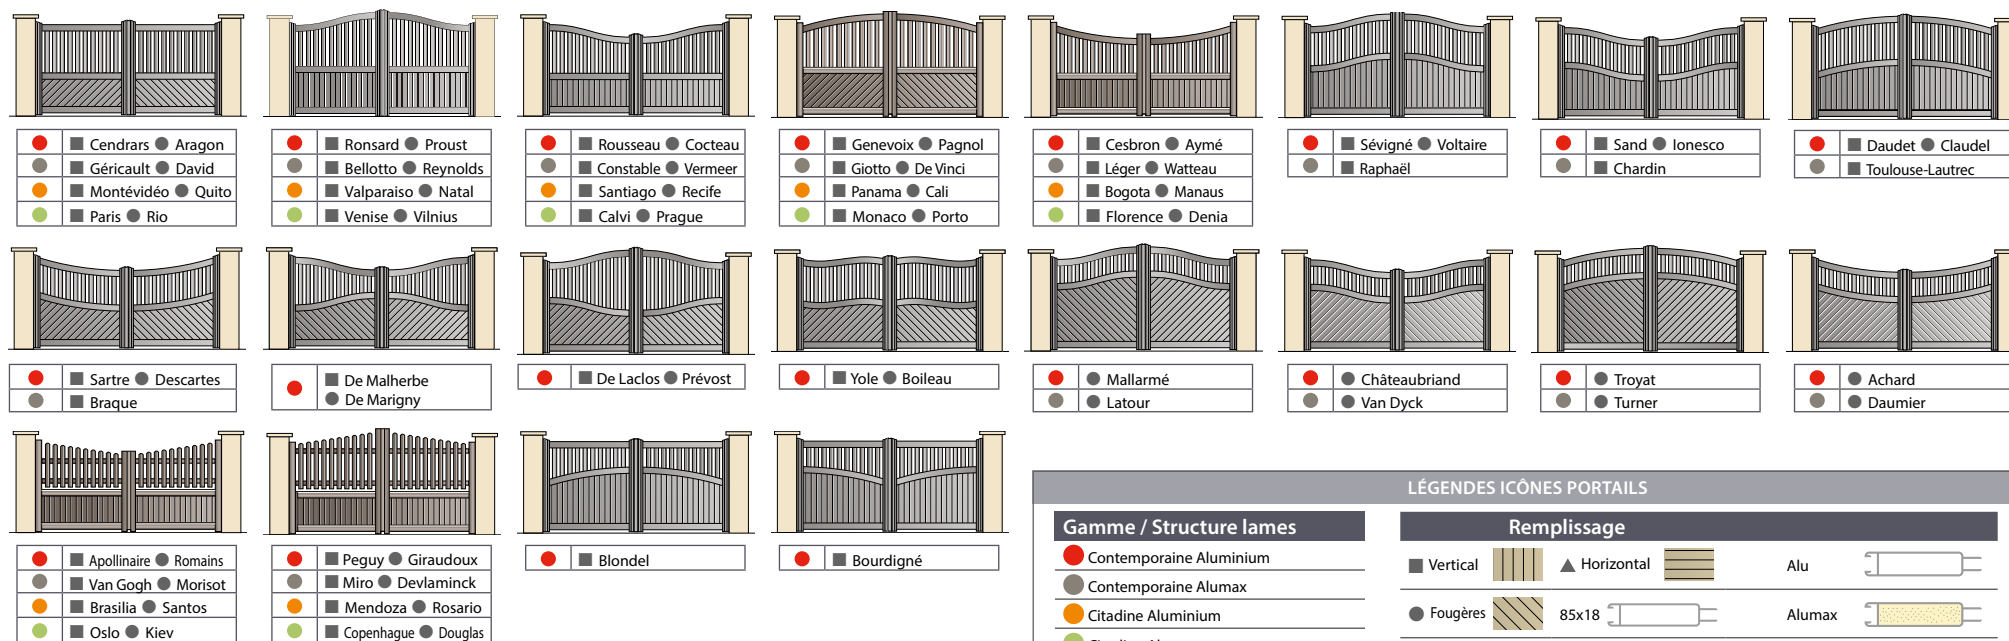

Gamme Signature

Décors

Portail NORDICA 255 M / Clôture TAHOMA CL 255
Décor tôle perforée carrés

Modèle CALADEA

Modèle VAZARI CL BRISE-VENT
Décor tôle perforée ronds

Portail coulissant télescopique

Composé de deux panneaux coulissants escamotables, dont le premier vient entraîner le second et qui se superposent lors de l'ouverture, le portail télescopique SIB est idéal pour une parfaite optimisation de l'espace. Il permet ainsi de répondre au plus grand nombre de demandes de portails coulissants avec un refoulement réduit (largeur de refoulement divisée par 2). Afin de s'adapter à tous les projets, SIB décline ce portail sur les collections Moderne et Classique, pour tous les portails de forme droite. Personnalisable et sur-mesure, chacun pourra trouver le portail qui conviendra parfaitement au style architectural de son habitation.

Modèle SAINT-BRIS - existe en Citadine modèle BARANQUILA
Lames alu 85 x 18 mm

Modèle VALPARAISO - existe en Contemporaine modèle RONSARD
Lames alu 85 x 18 mm
Barreaux alu 75 x 18 mm

Modèle MARACAIBO - existe en Contemporaine modèle RIMBAUD
Lames alu 85 x 18 mm

Modèle ATLANTA - existe en Contemporaine modèle VAISON
Lames alumax 85 x 18 mm

Modèle MILAN
Lames alumax 85 x 18 mm

Portails battants ajourés - Gammes Contemporaine & Citadine

Portails battants semi-ajourés - Gammes Contemporaine & Citadine

LÉGENDES ICÔNES PORTAILS

Gamme / Structure lames	Remplissage	
Contemporaine Aluminium	Vertical	Horizontal
Contemporaine Alumax	Fougères	85x18
Citadine Aluminium	Alu	Alumax
Citadine Alumax		

Portails battants pleins - Gammes Contemporaine & Citadine