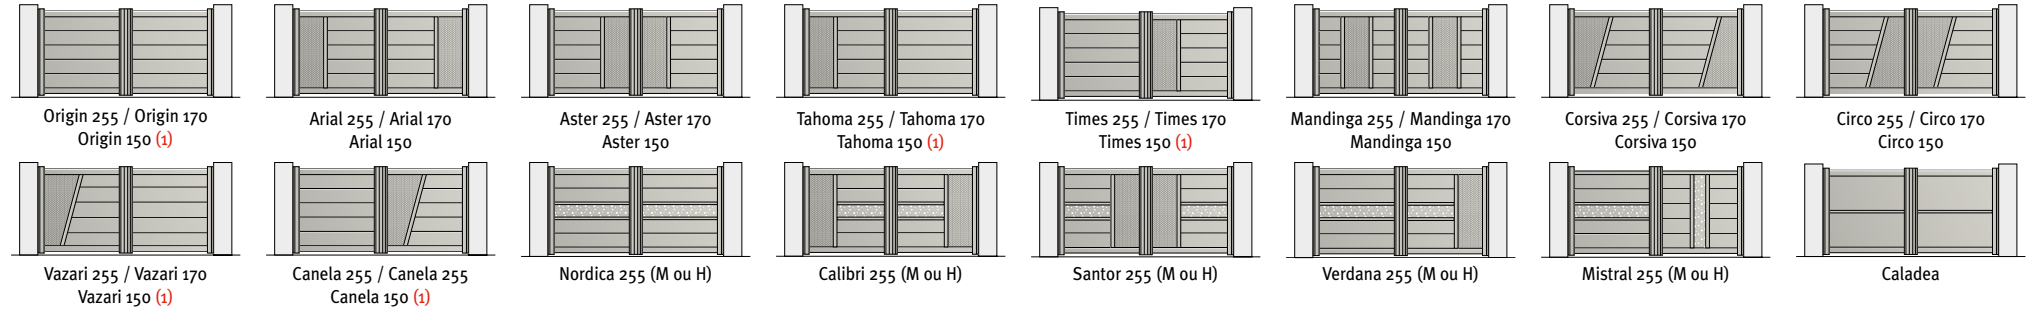

Modèle ORION CL

Une gamme aux dimensions standard qui est proposée avec remplissage plein, mixte, semi-ajouré ou ajouré. Disponible en 3 coloris tendance.

Modèle HERCULE
Remplissage 150 x 30 mm

! (1) Si le remplissage lames brise-vent > 2000 mm, montant supplémentaire
 (2) impossible si le portail > 5000 mm
 (3) impossible si le portail > 4000 mm
 (4) impossible si le portail > 3000 mm

! Tous les modèles de la gamme Signature sont réalisables en télescopiques (hors décors découpe laser, tôles perforée bulles de savon, tôle perforée carrés et lisses 60 x 18).

Signature - Les portails battants

Signature - Les portails coulissants

LÉGENDES

Remplissage
 Lames de 255 x 18, 170 x 18 mm ou lames brise-vent 150 x 25

Emplacement du décor
 M = décor milieu
 H = décor haut

Signature - Les clôtures

Optimo® - Modèles pleins - Lames larges