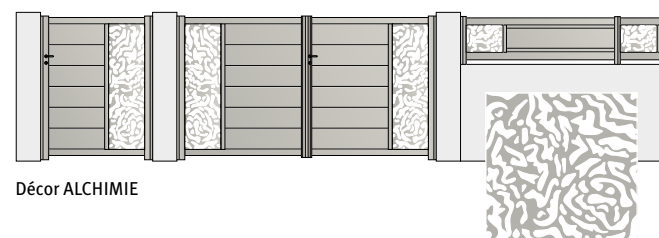

13 nouveaux décors en découpe laser coordonnés avec la gamme de brise-vues ESTAMPE