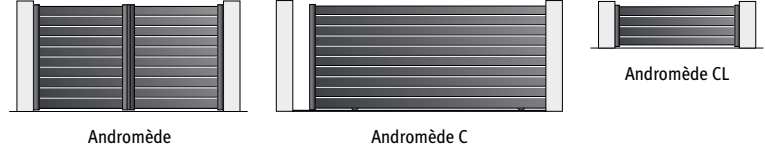

Signature - Les portails coulissants

LÉGENDES

Remplissage
 Lames de 255 x 18, 170 x 18 mm ou lames brise-vent 150 x 25

Emplacement du décor
 M = décor milieu
 H = décor haut

Signature - Les clôtures

Optimo® - Modèles pleins - Lames larges

Optimo® - Modèles ajourés - Lames ajourées

Nouveauté 2018

Optimo® - Modèles mixtes

Nouveauté 2018

Optimo® - Modèles semi-ajourés - Lames ajourées

LÉGENDES

Remplissage
 Lames pleines 210 x 30 mm
 Lames ajourées 150 x 30 mm