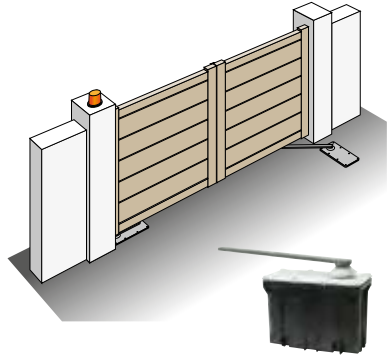

Gamme Signature

Décors

Portail NORDICA 255 M / Clôture TAHOMA CL 255
Décor tôle perforée carrés

Modèle CALADEA

Modèle VAZARI CL BRISE-VENT
Décor tôle perforée ronds

Portail coulissant télescopique

Composé de deux panneaux coulissants escamotables, dont le premier vient entraîner le second et qui se superposent lors de l'ouverture, le portail télescopique SIB est idéal pour une parfaite optimisation de l'espace. Il permet ainsi de répondre au plus grand nombre de demandes de portails coulissants avec un refoulement réduit (largeur de refoulement divisée par 2). Afin de s'adapter à tous les projets, SIB décline ce portail sur les collections Moderne et Classique, pour tous les portails de forme droite. Personnalisable et sur-mesure, chacun pourra trouver le portail qui conviendra parfaitement au style architectural de son habitation.

Les automatismes

PORTAILS BATTANTS

Vérin vis sans fin V418

Ce système à vis sans fin s'intègre parfaitement aux portails avec son capotage laqué à la teinte du portail.

Encombrement (en mm) :
L : 825 x l : 104 x H : 125

Enterré E24

Avec son caisson enterré, le E24 est la solution idéale en cas de manque d'espace à l'arrière des poteaux.

Encombrement (en mm) :
moteur dans le sol = L : 300 x l : 125

Bras articulé BA 391

Ouverture et fermeture sans effort ! Grâce à son mouvement circulaire, le moteur BA391 prend soin de votre portail.