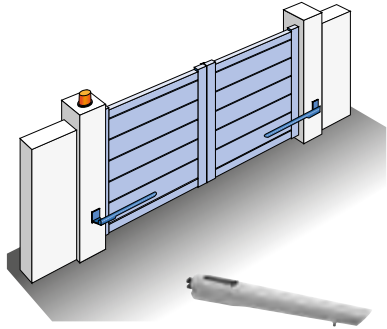

Les automatismes

PORTAILS BATTANTS

Vérin vis sans fin V418

Ce système à vis sans fin s'intègre parfaitement aux portails avec son capotage laqué à la teinte du portail.

Encombrement (en mm) :
L : 825 x l : 104 x H : 125

Enterré E24

Avec son caisson enterré, le E24 est la solution idéale en cas de manque d'espace à l'arrière des poteaux.