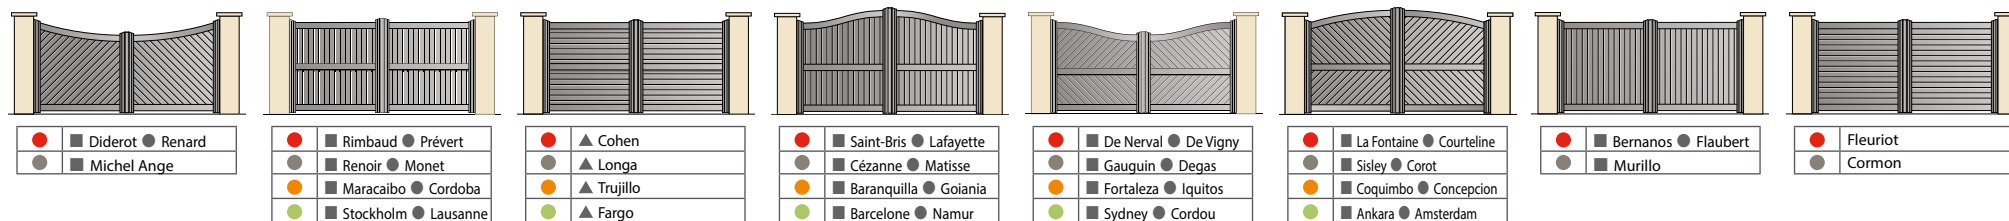

Gamme Signature

Décors

Portail NORDICA 255 M / Clôture TAHOMA CL 255
Décor tôle perforée carrés

Modèle CALADEA

Modèle VAZARI CL BRISE-VENT
Décor tôle perforée ronds

Portail coulissant télescopique

Composé de deux panneaux coulissants escamotables, dont le premier vient entraîner le second et qui se superposent lors de l'ouverture, le portail télescopique SIB est idéal pour une parfaite optimisation de l'espace. Il permet ainsi de répondre au plus grand nombre de demandes de portails coulissants avec un refoulement réduit (largeur de refoulement divisée par 2). Afin de s'adapter à tous les projets, SIB décline ce portail sur les collections Moderne et Classique, pour tous les portails de forme droite. Personnalisable et sur-mesure, chacun pourra trouver le portail qui conviendra parfaitement au style architectural de son habitation.

Modèle SAINT-BRIS - existe en Citadine modèle BARANQUILA
Lames alu 85 x 18 mm

Modèle VALPARAISO - existe en Contemporaine modèle RONSARD
Lames alu 85 x 18 mm
Barreaux alu 75 x 18 mm

Modèle MARACAIBO - existe en Contemporaine modèle RIMBAUD
Lames alu 85 x 18 mm

Modèle ATLANTA - existe en Contemporaine modèle VAISON
Lames alumax 85 x 18 mm

Modèle MILAN
Lames alumax 85 x 18 mm

Portails battants ajourés - Gammes Contemporaine & Citadine

Portails battants semi-ajourés - Gammes Contemporaine & Citadine

LÉGENDES ICÔNES PORTAILS

Gamme / Structure lames	Remplissage	
Contemporaine Aluminium	Vertical	Horizontal
Contemporaine Alumax	Fougères	85x18
Citadine Aluminium	Alu	Alumax
Citadine Alumax		

Portails battants pleins - Gammes Contemporaine & Citadine