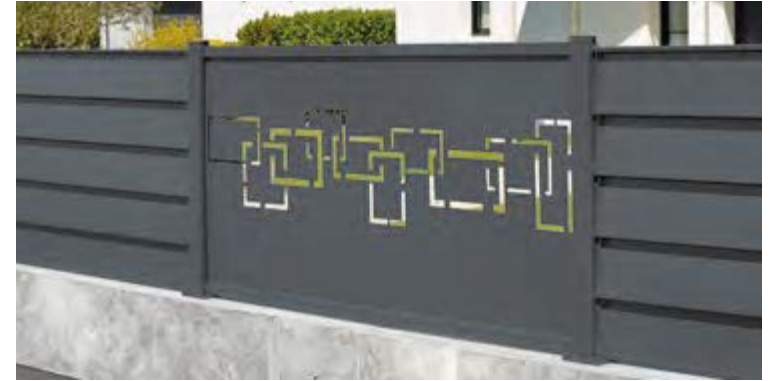

Labyrinthe

Clip lame ton bois

Claustras SERINGAT & THUYA

Modèle ACACIA
Option panneau labyrinthe

Modèle ABÉLIA

Modèle THUYA
Option lame bulle de savon

Fargésia : 3 possibilités

Version persiennée avec 1 entretoise

Version ajourée avec 2 entretoises
Entre lames de 15 mm

Version ajourée avec 3 entretoises
Entre lames de 30 mm

Modèle FARGÉSIA
Version 3 entretoises - version ajourée

Abélia, Acaica, Thuya, Seringat & Fargésia