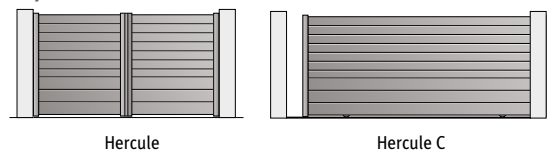

Signature - Les portails coulissants

LÉGENDES

Remplissage
 Lames de 255 x 18, 170 x 18 mm ou lames brise-vent 150 x 25

Emplacement du décor
 M = décor milieu
 H = décor haut

Signature - Les clôtures

Optimo® - Modèles pleins - Lames larges

Optimo® - Modèles ajourés - Lames ajourées

Nouveauté 2018

Optimo® - Modèles mixtes

Nouveauté 2018

Optimo® - Modèles semi-ajourés - Lames ajourées

LÉGENDES

Remplissage
 Lames pleines 210 x 30 mm
 Lames ajourées 150 x 30 mm