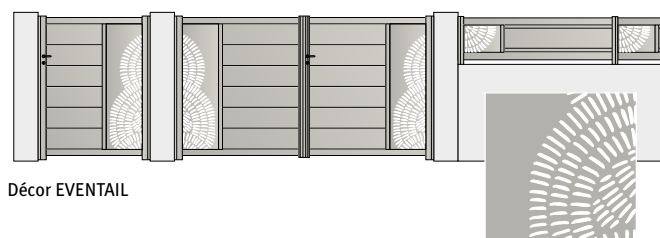

13 nouveaux décors en découpe laser coordonnés avec la gamme de brise-vues ESTAMPE