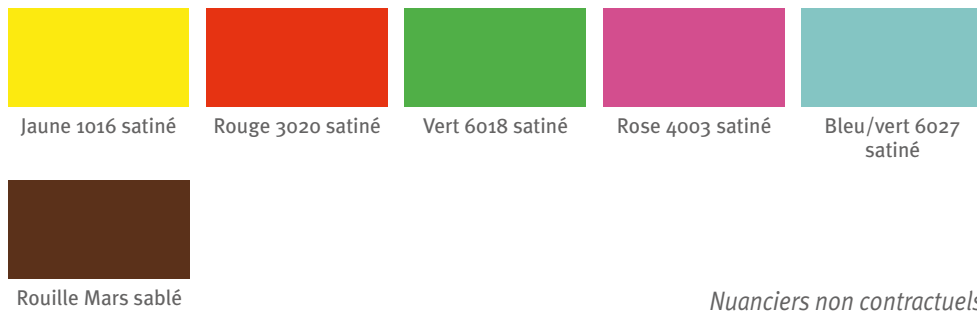

Modèle MARGAUX
Remplissage avec vitrages feuilletés 44.2

Modèle MÉDOC - chêne doré

Barreaudages

POMEROL
60x18 bombée alu

MEDOC**
75x18 alu

PAUILLAC
(boules uniquement)

MARGAUX
vitrages feuilletés 44.2 clair

Nuancier standard
PORTAILS / VOILETS / PORTES DE GARAGE / GARDE-CORPS / BRISE-VUES

Nuancier standard
CARPORTS / CARPORTS XL / ABRIS DE TERRASSE

Nuancier standard
CLAUSTRAS ABÉLIA & ACACIA

Nuancier standard
CLAUSTRA SERINGAT, THUYA & FARGÉSIA

**uniquement pour THUYA

Nuancier hors-standard
PORTAILS / VOILETS / PORTES DE GARAGE / GARDE-CORPS / BRISE-VUES

Nuancier exclusif
BRISE-VUES

Personnalisez votre garde-corps, brise-vue, carport, abri de terrasse ou claustra en choisissant la teinte qui s'accordera parfaitement à votre environnement. Pour répondre aux projets de tous, SIB propose un nuancier standard composé de nombreuses teintes, des plus classiques aux plus tendances. En plus de ces coloris, vous pouvez sélectionner d'autres teintes parmi le nuancier RAL 840-HR en option. Retrouvez les nuanciers SIB sur notre site internet.