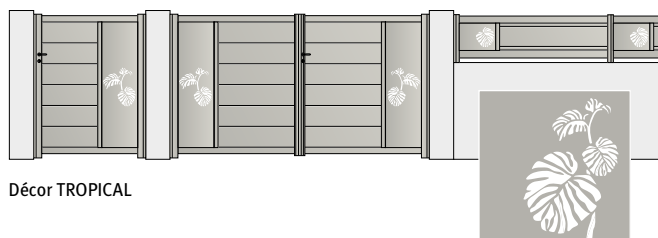

Avec ces nouveaux décors, SIB vous offre ainsi la possibilité de personnaliser vraiment votre extérieur !

Portail ARIAL 255
Décor Illusion

Portail ARIAL 255 / Clôture TAHOMA CL 255
Décor Variation

13 nouveaux décors en découpe laser coordonnés avec la gamme de brise-vues ESTAMPE