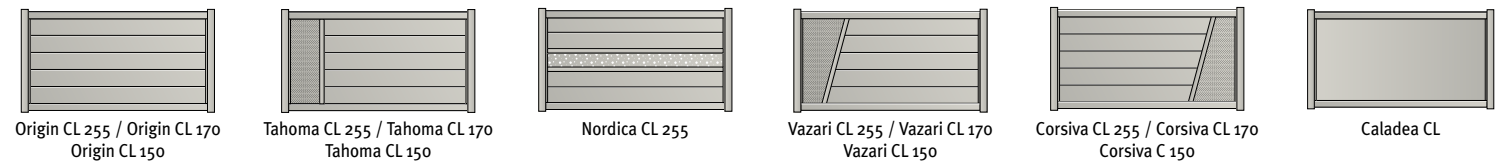

Signature - Les portails coulissants

LÉGENDES

Remplissage
 Lames de 255 x 18, 170 x 18 mm ou lames brise-vent 150 x 25

Emplacement du décor
 M = décor milieu
 H = décor haut

Signature - Les clôtures

Optimo® - Modèles pleins - Lames larges

Optimo® - Modèles ajourés - Lames ajourées

Nouveauté 2018

Optimo® - Modèles mixtes

Nouveauté 2018

Optimo® - Modèles semi-ajourés - Lames ajourées

LÉGENDES

Remplissage
 Lames pleines 210 x 30 mm
 Lames ajourées 150 x 30 mm