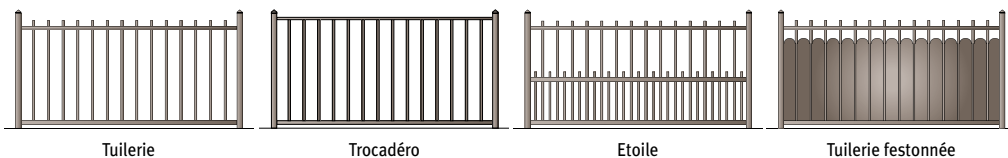

Gamme Signature

Décors

Portail NORDICA 255 M / Clôture TAHOMA CL 255
Décor tôle perforée carrés

Modèle CALADEA

Modèle VAZARI CL BRISE-VENT
Décor tôle perforée ronds

Portail coulissant télescopique

Composé de deux panneaux coulissants escamotables, dont le premier vient entraîner le second et qui se superposent lors de l'ouverture, le portail télescopique SIB est idéal pour une parfaite optimisation de l'espace. Il permet ainsi de répondre au plus grand nombre de demandes de portails coulissants avec un refoulement réduit (largeur de refoulement divisée par 2). Afin de s'adapter à tous les projets, SIB décline ce portail sur les collections Moderne et Classique, pour tous les portails de forme droite. Personnalisable et sur-mesure, chacun pourra trouver le portail qui conviendra parfaitement au style architectural de son habitation.

Modèle BILLANCOURT / Portillon CHOISY
Options gouttes d'eau, 2 traverses supplémentaires avec ronds décoratifs partie haute et intermédiaire

Clôture TUILERIE
Options gouttes d'eau «Gold Pearl», traverse supplémentaire avec ronds décoratifs partie haute

Modèle MOLITOR
Option fers de lance, traverse supplémentaire avec ronds décoratifs

Modèle SAINT-MANDÉ
Option fers de lance avec cœurs décoratifs partie haute et bagues «Gold Pearl»

Portails battants - Gamme Tradition

Portails coulissants - Gamme Tradition

Clôtures - Gamme Tradition

Modèle AUBERVILLIERS transformé coulissant
Options goutte d'eau «Gold Pearl»- Traverse supplémentaire avec feuilles d'automne et moulure