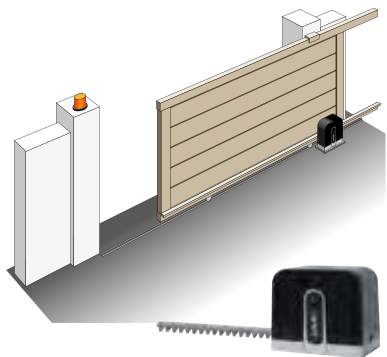

PORTAILS COULISSANTS

Coulissant C720

Accédez très rapidement à votre propriété grâce à sa vitesse d'ouverture.

Encombrement (en mm) :
L : 300 x P : 180 x H : 280

Intégré au poteau Cl24

Discrétion assurée avec cet automate totalement intégré dans le poteau de guidage. Laquage à la teinte du portail.