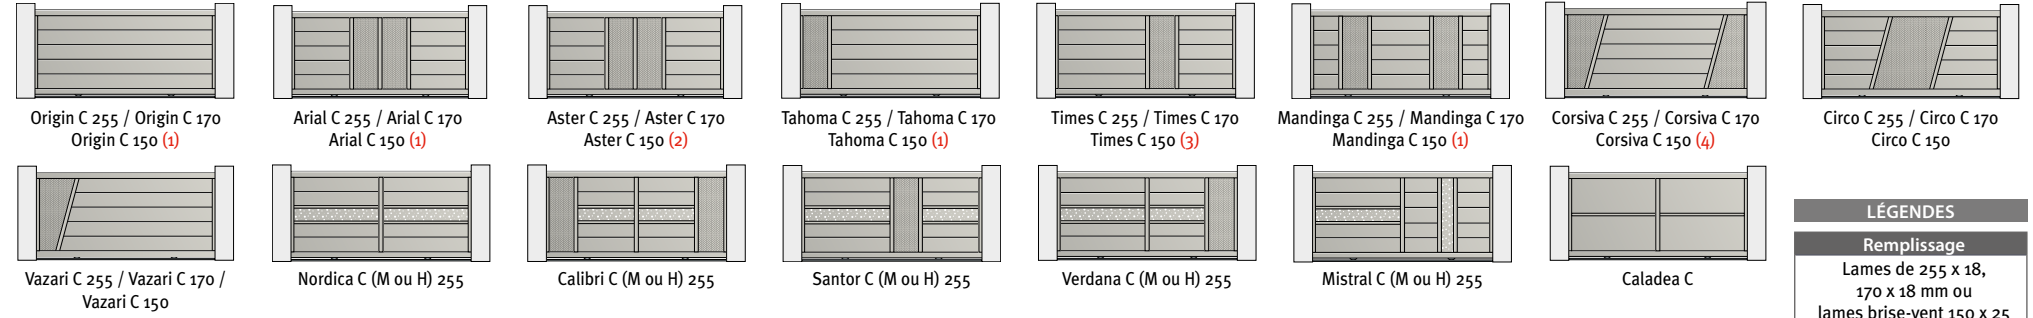

Signature - Les portails coulissants

LÉGENDES

Remplissage
Lames de 255 x 18, 170 x 18 mm ou lames brise-vent 150 x 25

Emplacement du décor
M = décor milieu
H = décor haut