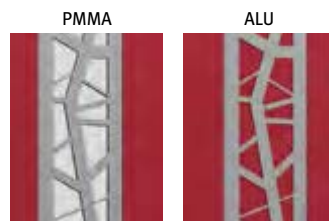

Les + Panneaux composites constitués de 2 parements en tôle d'aluminium laquée et collée sur une âme en mousse isolante haute densité extrudée de 18 mm.
Motifs décoratifs en aluminium anodisé naturel seul ou avec élément insert en PMMA* (Polyméthacrylate de méthyl) assurant un effet translucide. Finition Opale blanc.

Décor Arte

PMMA* :
Polyméthacrylate de méthyl assurant un effet translucide.
Finition Opale blanc.

Décors Design

Gamme Signature