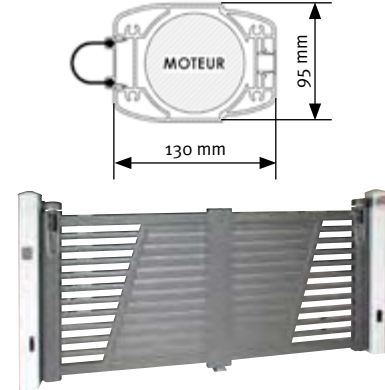

Gamme Signature

Décors

Portail NORDICA 255 M / Clôture TAHOMA CL 255
Décor tôle perforée carrés

Modèle CALADEA

Modèle VAZARI CL BRISE-VENT
Décor tôle perforée ronds

Portail coulissant télescopique

Composé de deux panneaux coulissants escamotables, dont le premier vient entraîner le second et qui se superposent lors de l'ouverture, le portail télescopique SIB est idéal pour une parfaite optimisation de l'espace. Il permet ainsi de répondre au plus grand nombre de demandes de portails coulissants avec un refoulement réduit (largeur de refoulement divisée par 2). Afin de s'adapter à tous les projets, SIB décline ce portail sur les collections Moderne et Classique, pour tous les portails de forme droite. Personnalisable et sur-mesure, chacun pourra trouver le portail qui conviendra parfaitement au style architectural de son habitation.

Enterré E24

Avec son caisson enterré, le E24 est la solution idéale en cas de manque d'espace à l'arrière des poteaux.

Encombrement (en mm) :
moteur dans le sol = L : 300 x l : 125

Bras articulé BA 391

Ouverture et fermeture sans effort ! Grâce à son mouvement circulaire, le moteur BA391 prend soin de votre portail.

Encombrement (en mm) :
1 moteur = L : 185 x P : 260 x H : 200

Intégré au montant MI24

Discrétion assurée avec cet automate totalement intégré dans le montant du portail.

Moteurs intégrés

PORTAILS COULISSANTS