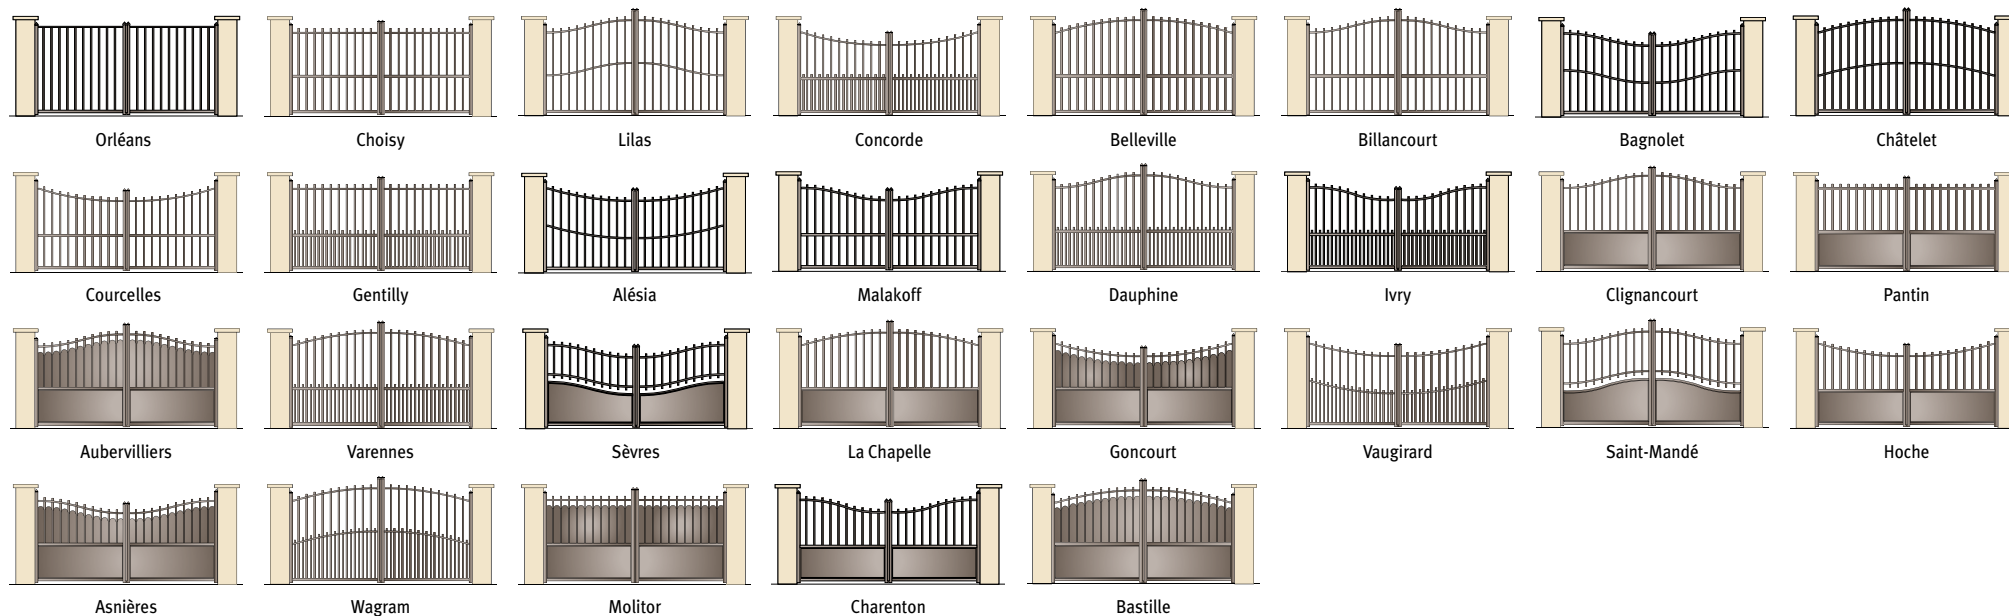

Pour les amoureux du portail de style fer forgé

Modèle LA CHAPELLE - Option gouttes d'eau et rosaces, traverse supplémentaire droite avec ronds feuilles d'automne
Clôture TUILERIE SPÉCIALE avec barreaux débordants en partie basse et options gouttes d'eau laquées

Portillon MOLITOR
Option fers de lance, traverse supplémentaire avec feuilles d'automne et moulures

Modèle CLIGNANCOURT / Clôture TUILERIE
Options fleurs de lys et rosaces

Modèle ARCUEIL
Option fers de lance et traverse supplémentaire avec ronds décoratifs partie intermédiaire

Modèle BILLANCOURT / Portillon CHOISY
Options gouttes d'eau, 2 traverses supplémentaires avec ronds décoratifs partie haute et intermédiaire

Clôture TUILERIE
Options gouttes d'eau «Gold Pearl», traverse supplémentaire avec ronds décoratifs partie haute

Modèle MOLITOR
Option fers de lance, traverse supplémentaire avec ronds décoratifs

Modèle SAINT-MANDÉ
Option fers de lance avec cœurs décoratifs partie haute et bagues «Gold Pearl»

Portails battants - Gamme Tradition