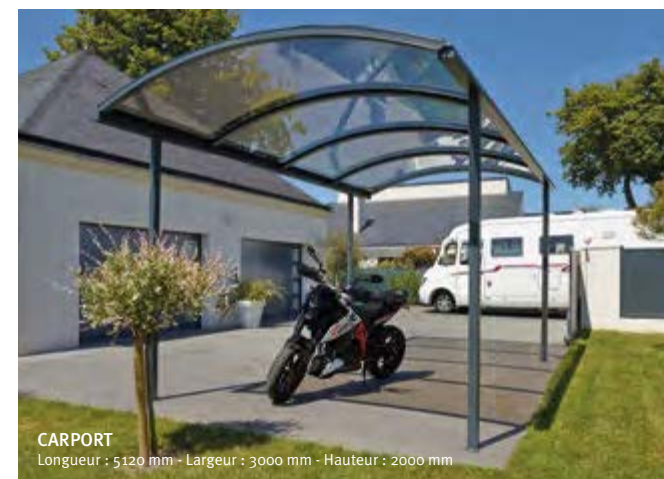

CARPORT
Longueur : 5120 mm - Largeur : 3000 mm - Hauteur : 2000 mm

Offrez la plus belle des extensions à votre terrasse !

Abris de terrasse

ABRI DE TERRASSE
Longueur : 5120 mm - Largeur : 3000 mm - Hauteur : 2000 mm