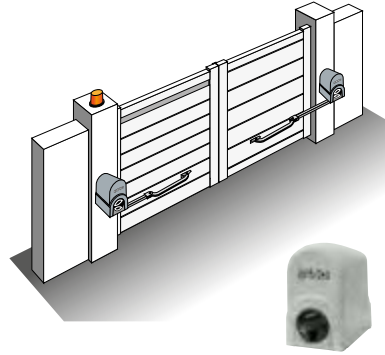

Gamme Signature

Décors

Portail NORDICA 255 M / Clôture TAHOMA CL 255
Décor tôle perforée carrés

Modèle CALADEA

Modèle VAZARI CL BRISE-VENT
Décor tôle perforée ronds

Portail coulissant télescopique

Composé de deux panneaux coulissants escamotables, dont le premier vient entraîner le second et qui se superposent lors de l'ouverture, le portail télescopique SIB est idéal pour une parfaite optimisation de l'espace. Il permet ainsi de répondre au plus grand nombre de demandes de portails coulissants avec un refoulement réduit (largeur de refoulement divisée par 2). Afin de s'adapter à tous les projets, SIB décline ce portail sur les collections Moderne et Classique, pour tous les portails de forme droite. Personnalisable et sur-mesure, chacun pourra trouver le portail qui conviendra parfaitement au style architectural de son habitation.

Enterré E24

Avec son caisson enterré, le E24 est la solution idéale en cas de manque d'espace à l'arrière des poteaux.

Encombrement (en mm) :
moteur dans le sol = L : 300 x l : 125

Bras articulé BA 391

Ouverture et fermeture sans effort ! Grâce à son mouvement circulaire, le moteur BA391 prend soin de votre portail.