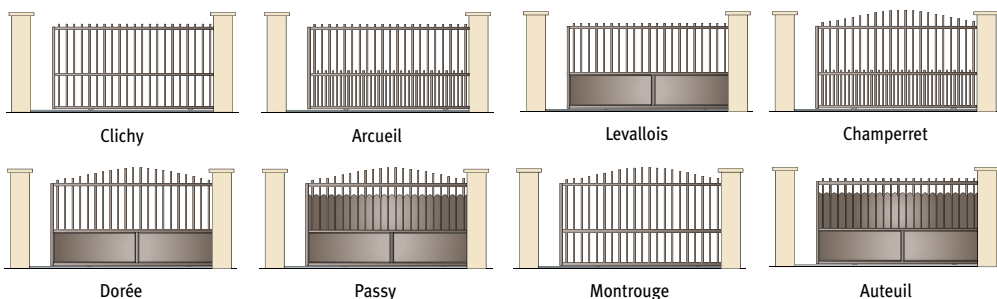

Gamme Signature

Décors

Portail NORDICA 255 M / Clôture TAHOMA CL 255
Décor tôle perforée carrés

Modèle CALADEA

Modèle VAZARI CL BRISE-VENT
Décor tôle perforée ronds

Portail coulissant télescopique

Composé de deux panneaux coulissants escamotables, dont le premier vient entraîner le second et qui se superposent lors de l'ouverture, le portail télescopique SIB est idéal pour une parfaite optimisation de l'espace. Il permet ainsi de répondre au plus grand nombre de demandes de portails coulissants avec un refoulement réduit (largeur de refoulement divisée par 2). Afin de s'adapter à tous les projets, SIB décline ce portail sur les collections Moderne et Classique, pour tous les portails de forme droite. Personnalisable et sur-mesure, chacun pourra trouver le portail qui conviendra parfaitement au style architectural de son habitation.

Modèle BILLANCOURT / Portillon CHOISY
Options gouttes d'eau, 2 traverses supplémentaires avec ronds décoratifs partie haute et intermédiaire

Clôture TUILERIE
Options gouttes d'eau «Gold Pearl», traverse supplémentaire avec ronds décoratifs partie haute

Modèle MOLITOR
Option fers de lance, traverse supplémentaire avec ronds décoratifs

Modèle SAINT-MANDÉ
Option fers de lance avec cœurs décoratifs partie haute et bagues «Gold Pearl»

Portails battants - Gamme Tradition

Portails coulissants - Gamme Tradition

Clôtures - Gamme Tradition

Modèle AUBERVILLIERS transformé coulissant
Options goutte d'eau «Gold Pearl»- Traverse supplémentaire avec feuilles d'automne et moulure