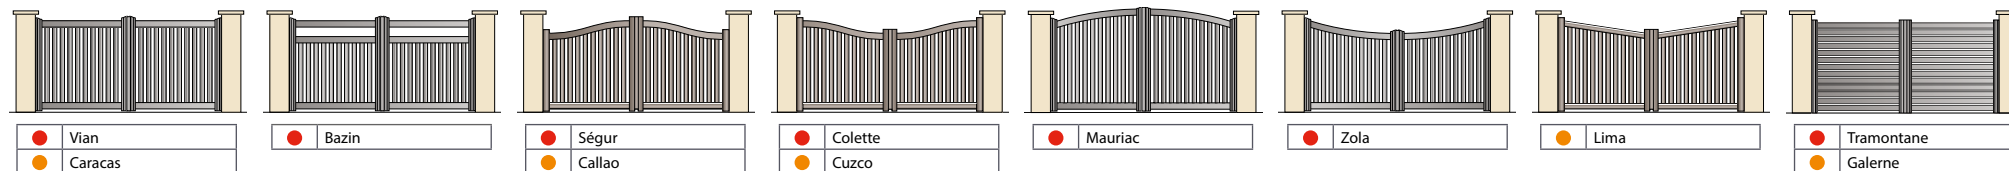

Gamme Signature

Décors

Portail NORDICA 255 M / Clôture TAHOMA CL 255
Décor tôle perforée carrés

Modèle CALADEA

Modèle VAZARI CL BRISE-VENT
Décor tôle perforée ronds

Portail coulissant télescopique

Composé de deux panneaux coulissants escamotables, dont le premier vient entraîner le second et qui se superposent lors de l'ouverture, le portail télescopique SIB est idéal pour une parfaite optimisation de l'espace. Il permet ainsi de répondre au plus grand nombre de demandes de portails coulissants avec un refoulement réduit (largeur de refoulement divisée par 2). Afin de s'adapter à tous les projets, SIB décline ce portail sur les collections Moderne et Classique, pour tous les portails de forme droite. Personnalisable et sur-mesure, chacun pourra trouver le portail qui conviendra parfaitement au style architectural de son habitation.

Modèle LONGA transformé coulissant - existe en Citadine modèle FARGO
Lames alumax 85 x 18 mm

Modèle LA BRUYÈRE
Lames 85 x 18 mm

Modèle COCTEAU - existe en Citadine modèle RECIFE
Lames alu 85 x 18 mm
Barreaux alu 75 x 18 mm

Modèle SAINT-BRIS - existe en Citadine modèle BARANQUILA
Lames alu 85 x 18 mm

Modèle VALPARAISO - existe en Contemporaine modèle RONSARD
Lames alu 85 x 18 mm
Barreaux alu 75 x 18 mm

Modèle MARACAIBO - existe en Contemporaine modèle RIMBAUD
Lames alu 85 x 18 mm

Modèle ATLANTA - existe en Contemporaine modèle VAISON
Lames alumax 85 x 18 mm

Modèle MILAN
Lames alumax 85 x 18 mm

Portails battants ajourés - Gammes Contemporaine & Citadine

Portails battants semi-ajourés - Gammes Contemporaine & Citadine